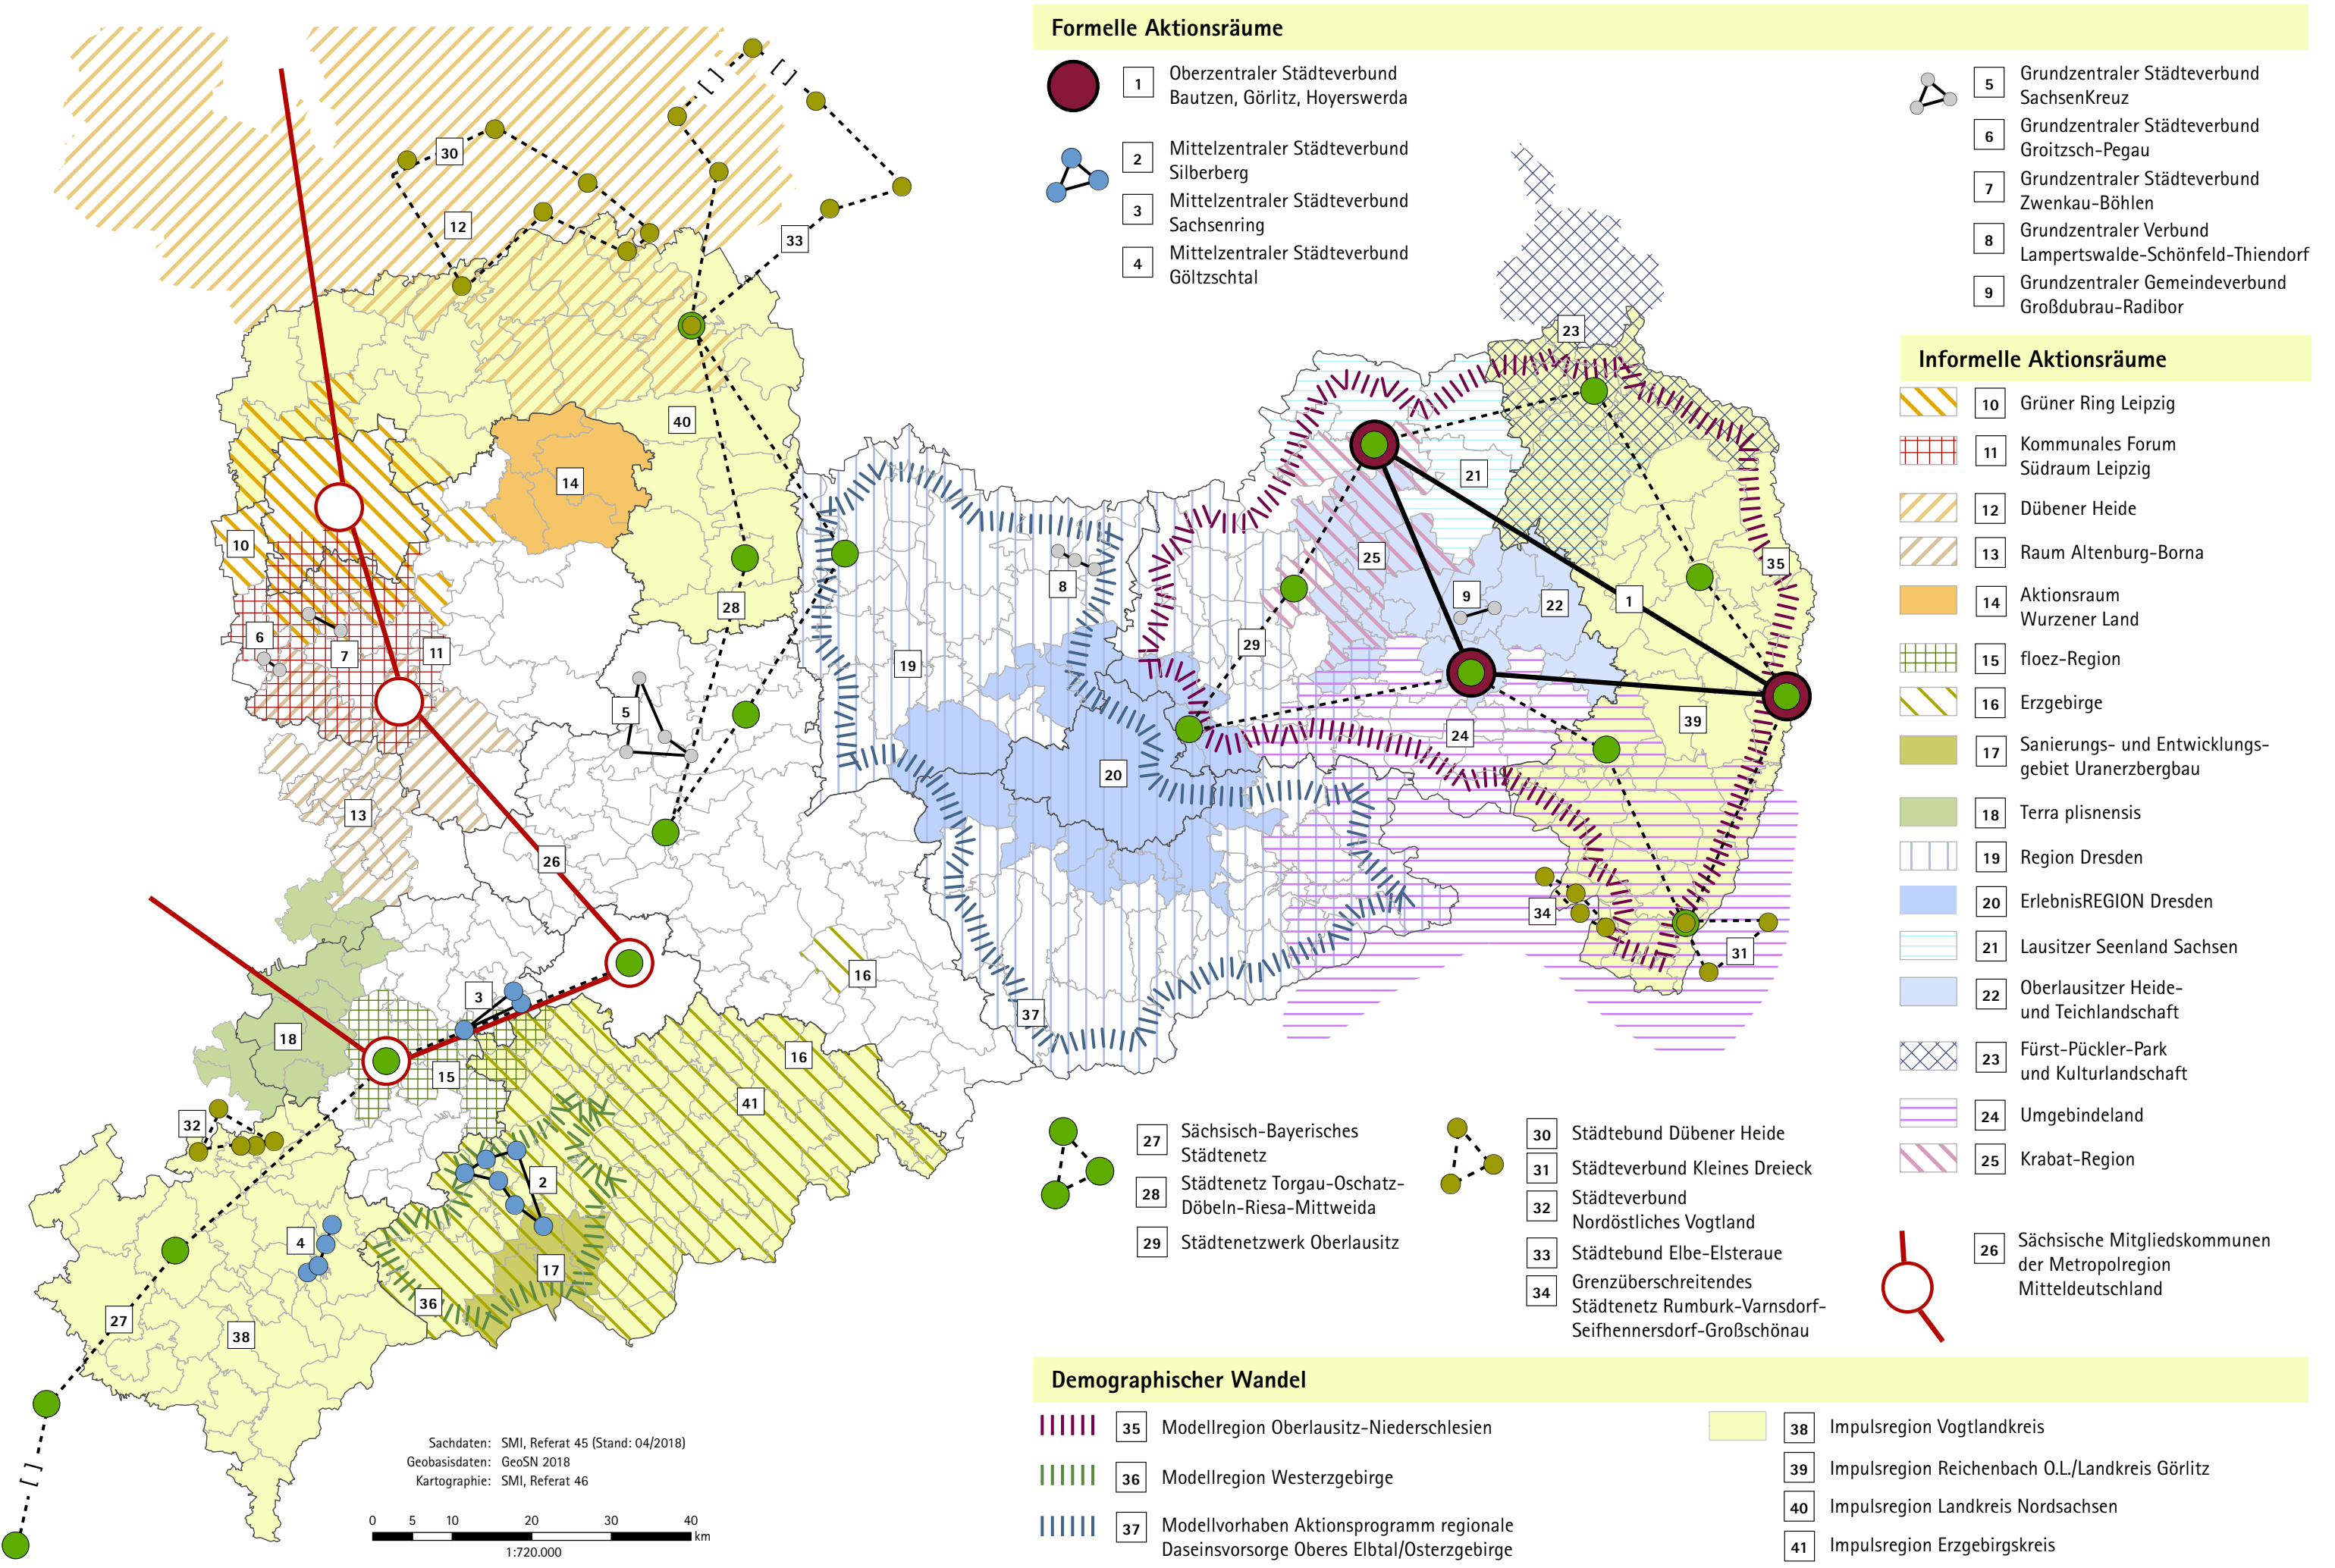

Aktionsräume der Regionalentwicklung im Freistaat Sachsen

Formelle Aktionsräume

- 1 Oberzentraler Städteverbund Bautzen, Görlitz, Hoyerswerda
- 2 Mittelzentraler Städteverbund Silberberg
- 3 Mittelzentraler Städteverbund Sachsenring
- 4 Mittelzentraler Städteverbund Göltzschtal

- 5 Grundzentraler Städteverbund SachsenKreuz
- 6 Grundzentraler Städteverbund Groitzsch-Pegau
- 7 Grundzentraler Städteverbund Zwenkau-Böhlen
- 8 Grundzentraler Verbund Lampertswalde-Schönfeld-Thiendorf
- 9 Grundzentraler Gemeindeverbund Großdubrau-Radibor

Informelle Aktionsräume

- 10 Grüner Ring Leipzig
- 11 Kommunales Forum Südraum Leipzig
- 12 Dübener Heide
- 13 Raum Altenburg-Borna
- 14 Aktionsraum Wurzener Land
- 15 floez-Region
- 16 Erzgebirge
- 17 Sanierungs- und Entwicklungsgebiet Uranerzbergbau
- 18 Terra plisnensis
- 19 Region Dresden
- 20 ErlebnisREGION Dresden
- 21 Lausitzer Seenland Sachsen
- 22 Oberlausitzer Heide- und Teichlandschaft
- 23 Fürst-Pückler-Park und Kulturlandschaft
- 24 Umgebndeland
- 25 Krabat-Region
- 26 Sächsische Mitgliedskommunen der Metropolregion Mitteldeutschland

Sachdaten: SMI, Referat 45 (Stand: 04/2018)
 Geobasisdaten: GeoSN 2018
 Kartographie: SMI, Referat 46

0 5 10 20 30 40 km
 1:720.000